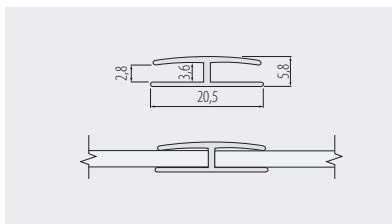

Profil meblowy PFM - typ H
 Furniture edge profile PFM - type H
 Мебельный профиль PFM - тип H

	 L mm		
PM-PFMH51-10*	2000	ciemny brąz / dark brown / темно-коричневый	tworzywo plastic пластмасса
PM-PFMH53-10	2000	jasny brąz / light brown / светло-коричневый	
PM-PFMH61-10*	2000	ciemny mahoń / dark mahogany / темное красное дерево	
PM-PFMH64-10	2000	mahoń / mahogany / красное дерево	
PM-PFMH69-10	2000	beż / beige / бежевый	
PM-PFMH50-24*	2400	biały / white / белый	
PM-PFMH50-25*	2500	biały / white / белый	
PM-PFMH55-25*	2500	czarny / black / чёрный	
PM-PFMH64-25*	2500	mahoń / mahogany / красное дерево	